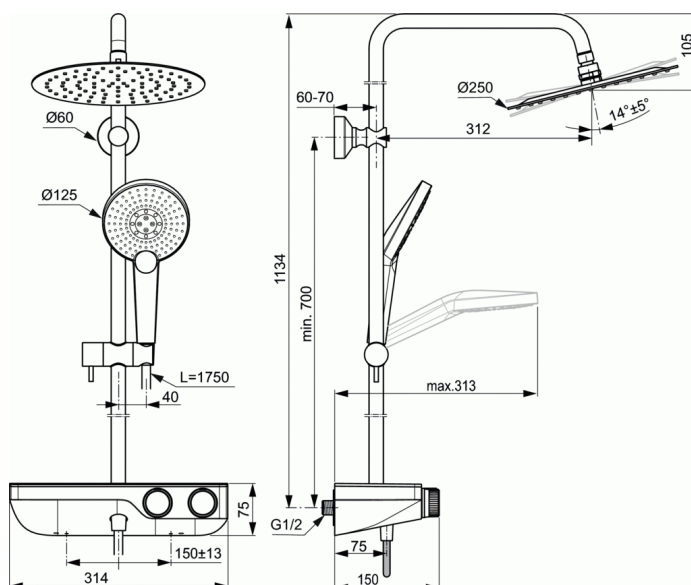

Cod produs A7331

CERATHERM S200

Sistem de dus cu baterie termostata cu montaj aparent

Sistem de dus cu baterie termostata cu montaj aparent

Sistem de dus cu baterie termostata cu montaj aparent

Model cu montaj pe perete, sistem de fixare cu piulite ascunse
Cartus termostatat IS cu tehnologie noua
Controlul temperaturii cu buton rotativ
Posibilitatea limitarii temperaturii la 40 C
Limitarea volumului de apa cu buton rotativ si robinet ceramic operare $\pm 90^\circ$
Reglaj eco la 50% din debit

FINISAJ*

AA

* AA = Crom

Operare facila datorita butoanelor pozitionate frontal

Etajera din sticla securizata - alba
Divertor integrat in butonul rotativ
Racord metalic G 1/2" pentru dus, pozitionat central
Clapete de sens pentru ambele alimentari
Tehnologie baterie Cool Body

Palarie de dus metalica 250mm, limitator de debit 12 l/min
"Para de dus Idealrain Evo 125mm cu limitator de debit 8l/min"

Suport de dus metalic, culisant, reglabil pentru para de dus
Consola metalica, reglabila vertical, pentru montaj pe perete cu reutilizarea gaurilor existente
Palarie de dus ajustabila prin pivotare, in timpul instalarii
Furtun de dus Idealflex 1600 mm